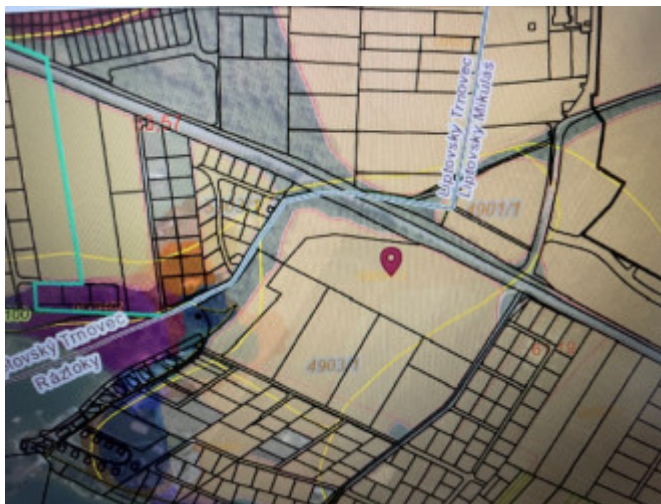

REALITNÝ MAKLÉR

Maklér:
Telefón:
E-mail:

Ing. Michal Jurča
+421907970829
michal.jurca777@gmail.com