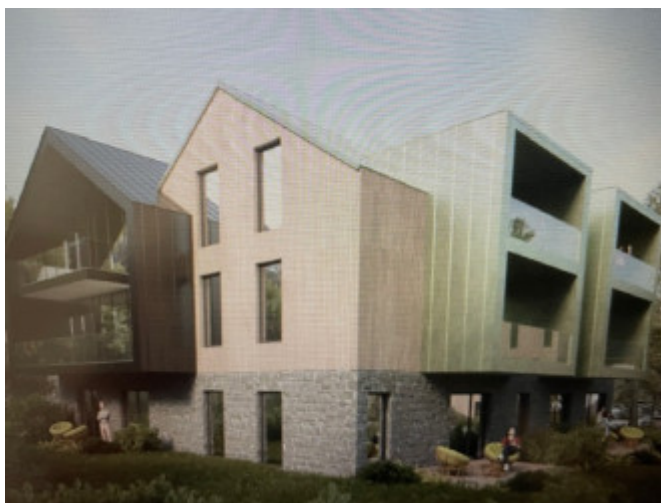

Euro Real – SK, s.r.o.
REAL ESTATE
Realitná a obchodná agentúra

Vysoké Tatry, atraktívna časť Tatranskej Lomnice , predaj stavebného pozemku, všetky IS, osobné vlastníctvo

Kraj:	Prešovský kraj
Okres:	Poprad
Obec:	Vysoké Tatry
Druh:	Pozemky
Typ pozemku:	Stavebný pozemok
Typ:	Predaj
Úžitková plocha:	

POPIS NEHNUTELNOSTI

Predaj stavebného pozemku v atraktívnej časti Vysokých Tatier, centrum Tatranskej Lomnice, všetky inžinierske siete (kanalizácia na pozemku, ostatné na hranici pozemku) , prístupová komunikácia , osobné vlastníctvo. Celková výmera pozemku je 3.558 m² (parcely registra "C"), povolená zastavanosť (index zastavanosti 0,07) 7% , k dispozícii je architektonická štúdia na výstavbu apartmánového domu (12 - 15 apartmánov, 2 nadzemné podlažia + podkrovie , podzemné parkovanie 14-20 miest, vonkajšie 12 miest), vyjadrenie Mesta Vysoké Tatry k projektovej príprave stavby a stanovisko Pamiatkového úradu SR k dané zástavbe. Osobné vlastníctvo, cena v realitnej agentúre.