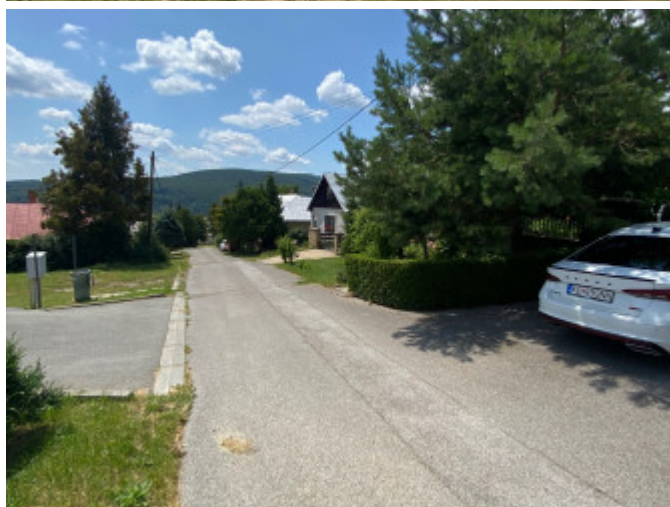

REALITNÝ MAKLÉR

Maklér:
Telefón:
E-mail:

Ing. Michal Jurča
+421907970829
michal.jurca777@gmail.com